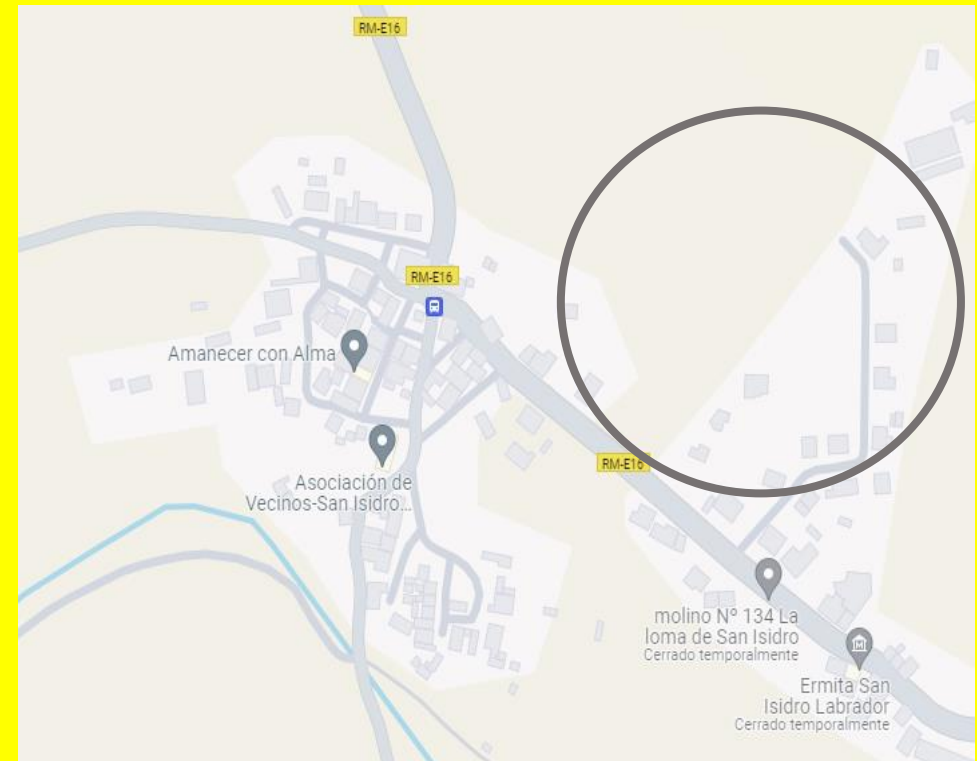

Información de la propiedad

Maravilloso chalet en venta en Paraje la Ermita, San Isidro.

Descripción

Vivienda de 4 dormitorios de 300m² construidos sobre una parcela de 700m². ¿Te gusta la tranquilidad?, ¿Poder cultivar naranjas, limones, higos, granadas...? ¡Tenemos tu vivienda!

Se distribuye en dos plantas con entrada independiente.

La planta sótano de 133m² construidos, cuenta con una cocina, bodega, habitación, ventanas, esta estancia tiene posibilidad de hacer otra vivienda independiente.

La planta baja con 166m² construidos, recibidor, dormitorio, salón comedor, cocina independiente con acceso a una gran terraza con vistas espectaculares al monte, baño completo, tres amplios dormitorios, el principal con vestidor y baño en suite.

Información importante

I.B.I : 319,98€

Referencia catastral : 000501100XG66M0001YT

Precio : 298.000€ Impuestos no incluidos.

Ubicación de la propiedad